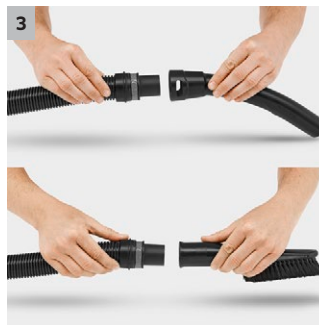

WD 5 Premium

L'aspiratore multiuso WD 5 Premium è estremamente potente ed efficiente; con contenitore da 25 litri in acciaio inox, filtro piatto rimovibile, funzione pulizia del filtro funzione soffiaggio.

2 Accessori di aspirazione innovativi

- Risultati perfetti sia con sporco solido, grossolano o liquido.
- Massima comodità e flessibilità nell'aspirazione dello sporco.

3 Impugnatura estraibile

- Possibilità di collegare diversi accessori al tubo di aspirazione.
- Raggiunge anche spazi stretti pulendoli a fondo.

4 Pulizia del filtro profonda

- E' sufficiente premere l'apposito pulsante perché un getto di aria compressa colpisca il filtro e lo pulisca da tutto lo sporco su di esso accumulato.
- Potenza d'aspirazione sempre costante

Dotazione

Tubo d'aspirazione	m / mm	2,2 / 35	Impugnatura comoda 3in1	■
Impugnatura estraibile		■	Paracolpi	■
Tubo rigido d'aspirazione	Pezzo / m / mm	2 x 0,5 / 35 / Plastica / -	Vano porta accessori a bordo	■
Filtro plissettato piatto		Filtro a cartuccia removibile	Gancio portacavo	■
Sacchetto filtro in vello	Pezzo	1	Vanoaccessori	■
Bocchetta fessure		■		
Tubo di aspirazione per sporco grossolano	m / mm	-		
Funzione di pulizia filtro		■		
Funzione soffiante		■		
Posizione di fermo		■		
Interruttore ON/OFF		■		