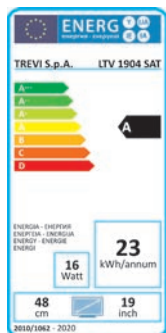

### 🇮🇹 DATI TECNICI

- Ricevitore HD DVBT-T2 per ricevere i programmi gratuiti da Digitale Terrestre MPEG-2 e MPEG-4 in alta definizione HD con codec H.265 10Bit
- Ricevitore TV per il sistema Digitale Satellitare DVBS-S2 per visualizzare canali in chiaro "free to air"
- Ricevitore TV per il sistema analogico tradizionale
- Schermo LED - LCD 19" (47 cm) 16:9
- Retro illuminazione diretta D-LED
- Funzione HOTEL (blocco sorgenti, canali e volume)
- CI+ Common Interface CAM HD -CAM SAT HD / Pay per View HD
- Tivusat compatibile
- Telecomando per tutte le funzioni
- Funzione SLEEP spegnimento automatico
- Funzione TELETEXT
- Lettore file multimediali video, mp3, jpeg
- Ingresso USB 2.0
- Ingresso HDMI
- Ingressi mini-Audio/Video, mini-Y/Pb/Pr
- Ingresso VGA/audio PC
- Uscita audio digitale coassiale, presa cuffia
- Standard VESA 100x100 per montaggio a parete
- Finitura nero lucido
- Cavo presa accendisigari in dotazione
- Alimentazione: 12V = 3A con adattatore di rete 110-240V ~ 50/60Hz in dotazione

### 🇬🇧 FEATURES

- HD DVBT-T2 tuner to receive free DVBT MPEG-2 and MPEG-4 in high definition with codec H.265 10Bit
- TV receiver for Digital Satellite System DVB-S2 MPEG2/ MPEG4 to view channels "free to air"
- TV receiver for Analog System
- LED-LCD display 19" (47 cm) 16:9
- D-LED backlight
- HOTEL function (source, channels and volume lock)
- CI+ Common Interface CAM HD -CAM SAT HD / Pay per View HD
- SLEEP function for automatic turning off
- TELETEXT
- Remote control for all functions
- Multimedia player for video, mp3, jpeg
- USB 2.0
- HDMI
- SCART, mini-Audio/Video, mini-Y/Pb/Pr
- VGA/PC audio
- Outputs: digital coaxial audio, headphones socket
- VESA 100x100
- Power supply 12V = 3A with power adaptor 110-240V ~ 50/60Hz and cigarette lighter cable